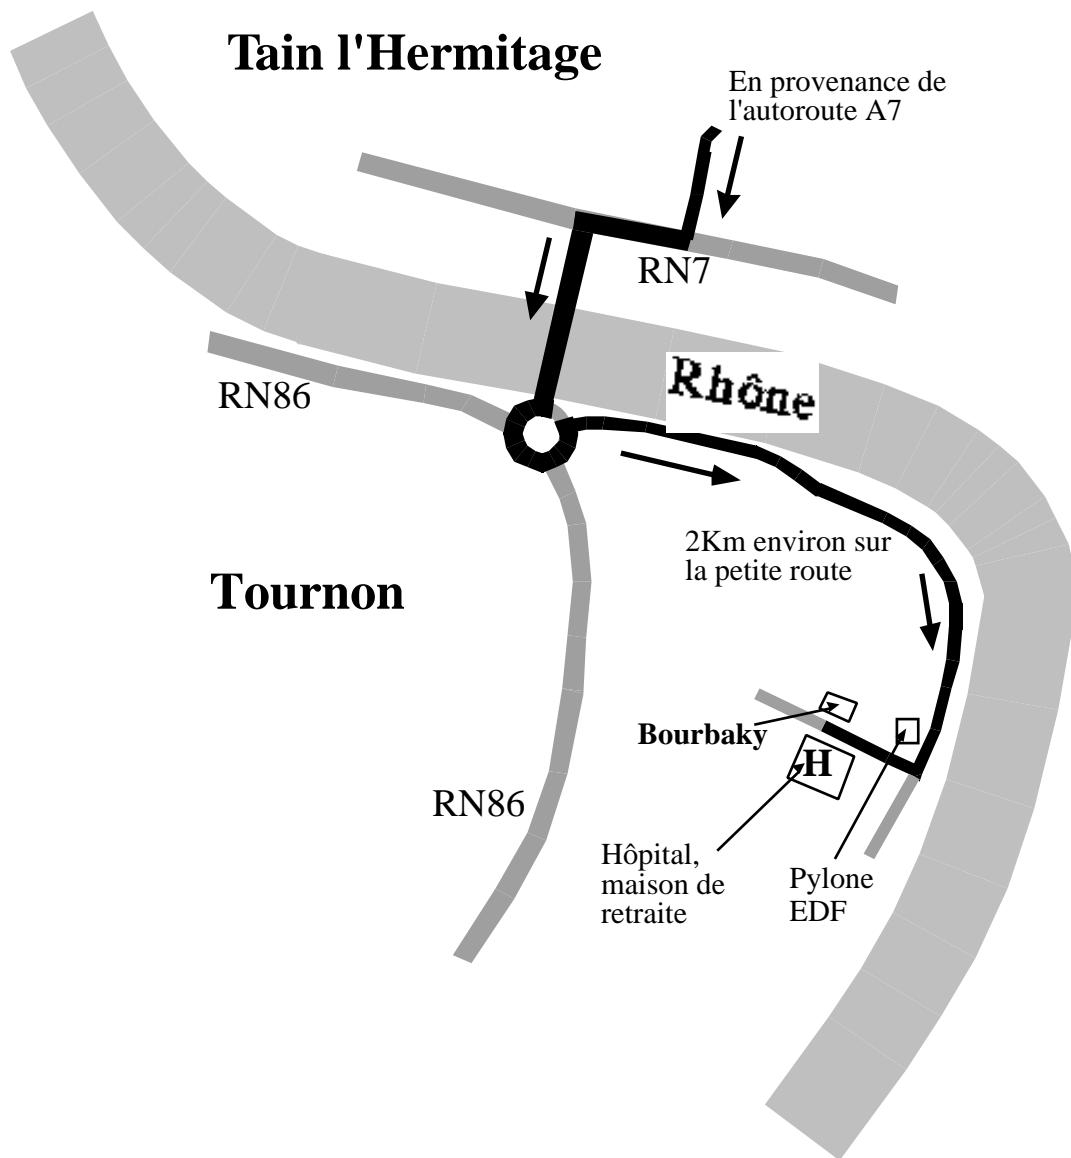

Accès à la société Bourbaky

13, rue des Alpes 07300 Tournon
Tél : 04 75 07 81 20

- Sortie de l'autoroute : Tain l'Hermitage. Prendre la direction de Tournon (environ 2Km dans les faubourgs de Tain avec une traversée de voie ferrée).
- Pour aller de Tain à Tournon, il n'y a qu'un seul pont routier ... à la sortie du pont effectuer un tour presque complet du rond point et prendre une petite route qui longe le Rhône sur environ 2Km.
- Tourner autour du pylone EDF haute tension. La société Bourbaky est à votre droite 100m plus loin.